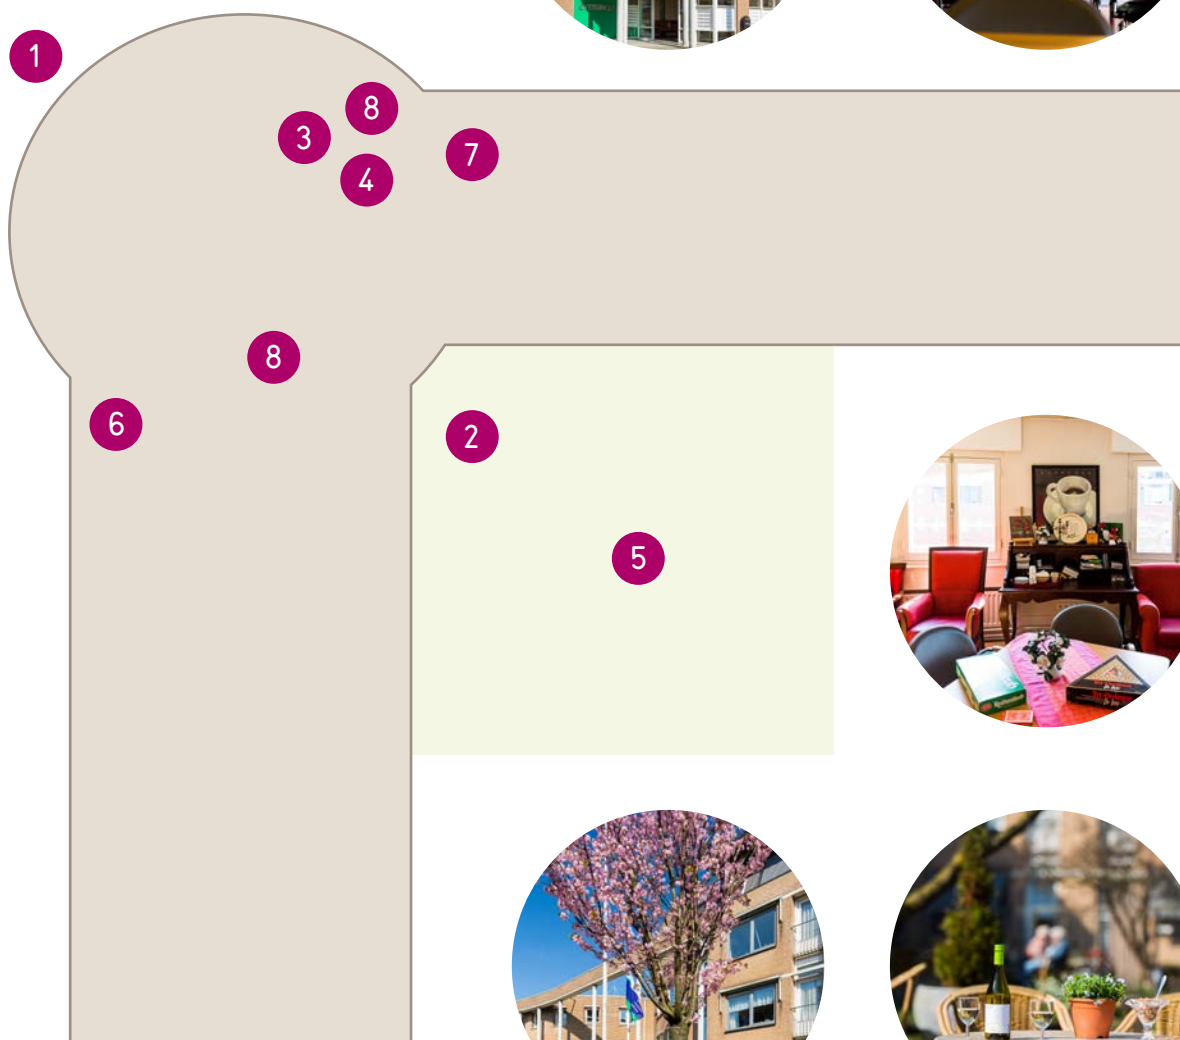

► Wegwijs in Oversingel

- 1 Entree BG
- 2 Zij-entree BG
- 3 Restaurant BG
- 4 Gezamenlijke ruimte 2^e verd
- 5 Terras BG
- 6 Uitbureau BG
- 7 Kapsalon BG
- 8 Liften

Bel naar (035) 6 924 924
Of kijk op www.vivium.nl